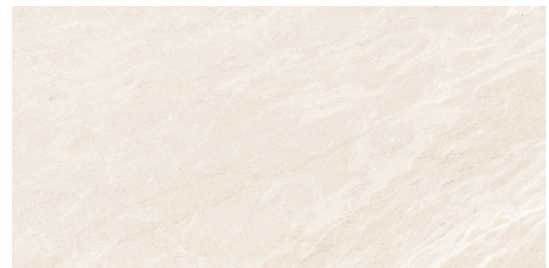

## GLAZED PORCELAIN

60x120 cm. (24"x48") R/T

SURFACE : MATT

SOAPSTONE NERO (HYG) R/T

BLACK

CALACATTA CLASSICO WHITE (HYG) R/T

WHITE

ALBA CREMA (HYG) R/T