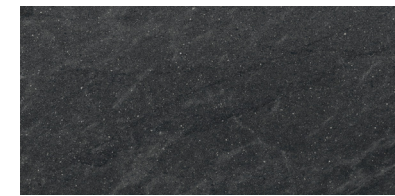

## SURFACE : MATT

ANDES BLACK (HYG/NAT) R/T

MAGMA STONE BONE (HYG/P8) R/T

CEPPO GRI (HYG/P8) R/T

ALBA CREMA (HYG/P8)R10 R/T

ALBA NERO (HYG/P8) R/T

MATERA STONE BONE (HYG) R/T

SOAPSTONE BEIGE (HYG) R/T