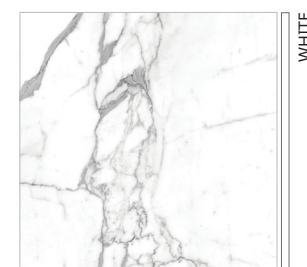

## SURFACE : SATIN

WHITE VARAGAS (SATIN) R/T

MARBLE SANCTUARY R/T

SILK CARRARA R/T

TRAVERTINE CREAMA R/T

ROYAL STATUARIO R/T