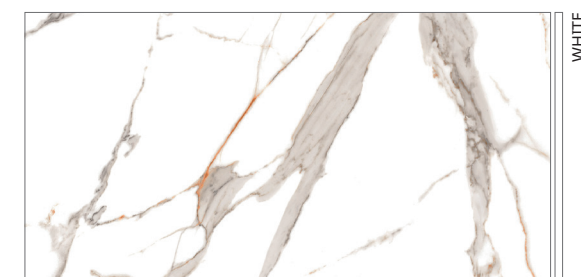

ROYAL STATUARIO R/T

ARABELLA R/T

KOLONIAL WHITE 08301

**GLAZED PORCELAIN**  
60x120 cm. (24"x48") R/T

VERSO STATUARIO SERIES สีขาวยาแนวคอตโต้ที่แนะนำ

SURFACE : POLISHED

VERSO STATUARIO (A) R/T

VERSO STATUARIO (B) R/T