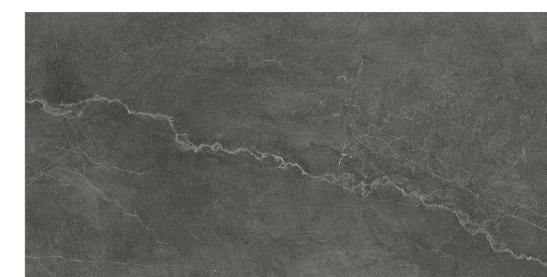

SAHARA BLACK SERIES สีทวยขาวแวคคอตโต้ที่เข้มดำ  
 SILVER GREY  
 GRANITE

**GLAZED PORCELAIN**

60x120 cm. (24"x48") R/T

PALOMINO SERIES สีทวยขาวแวคคอตโต้ที่เบาน้ำ  
 WHITE  
 IVORY

SURFACE : MATT

MOONETO BLANCO R/T