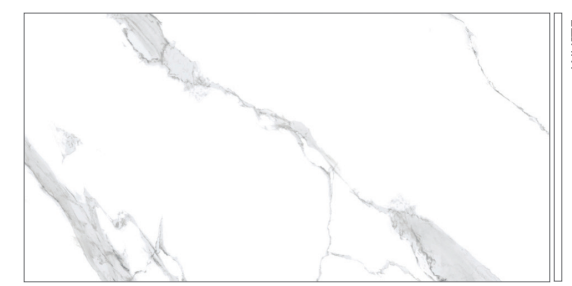

L'OCEAN R/T