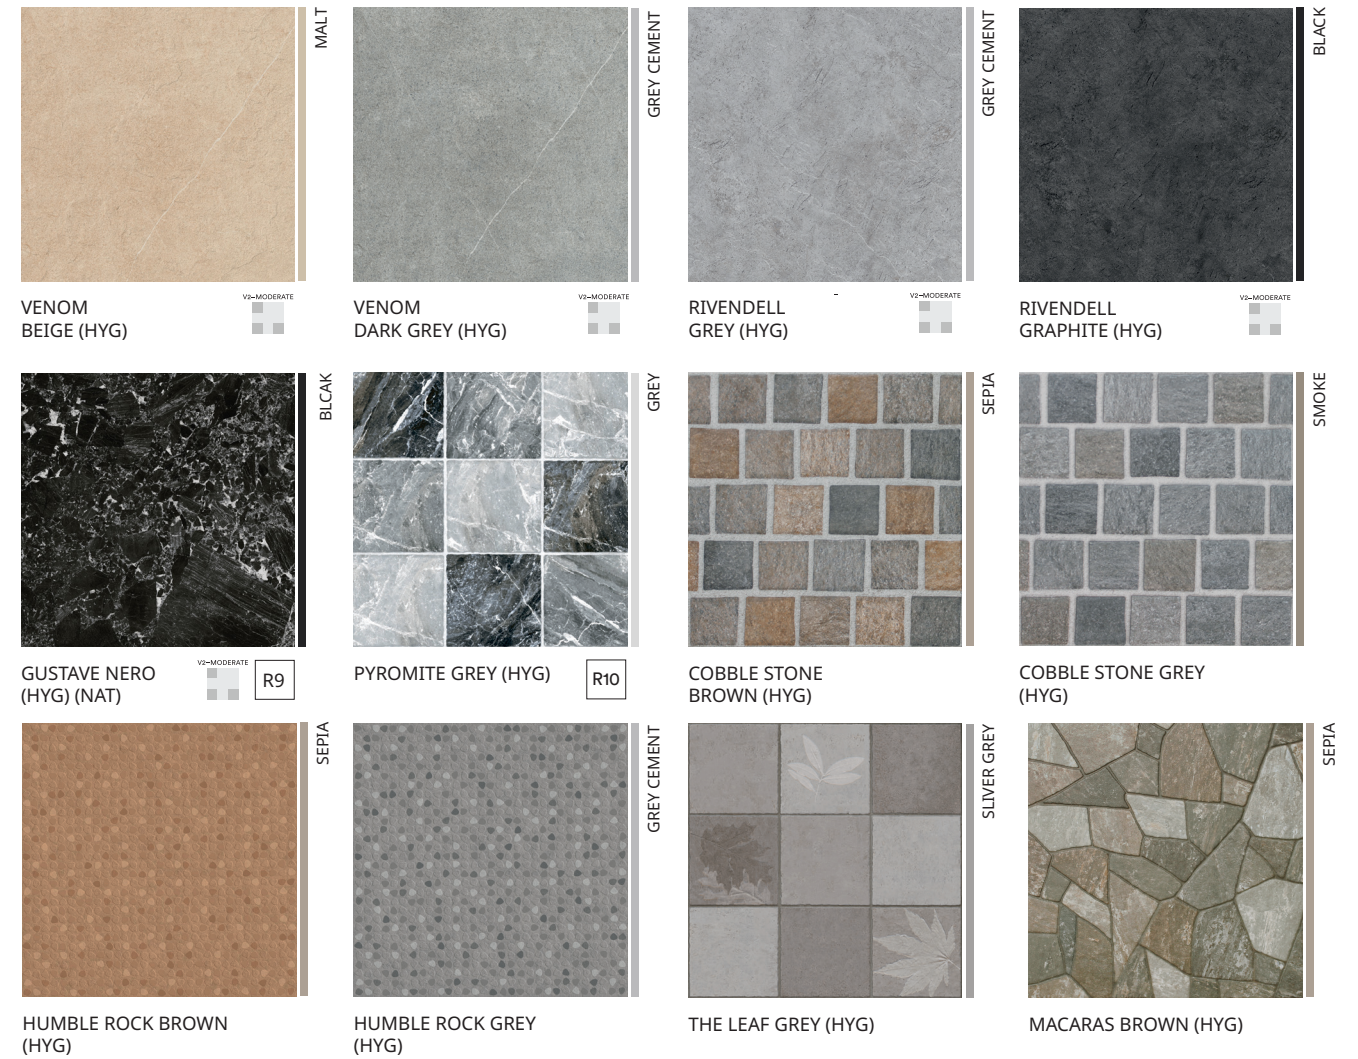

GLAZED PORCELAIN

40x40 cm. (16"x16")

SURFACE : MATT

RIVENDELL SERIES สีขาวเทาแนวคอนกรีตที่เข้มเข้ม
GREY
SILVER GREY