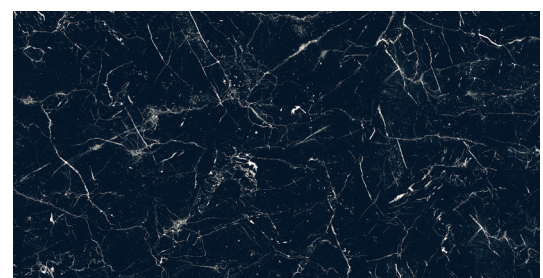

MOONETO NERO R/T

SCOTTIS DK GREY R/T

SCOTTIS LT GREY R/T

PALOMINO BLANCO R/T

SURFACE : POLISHED ( HIGH GLOSS )

SAHARA BLACK R/T

SOMBRERO BLACK R/T

BATULA BLACK R/T