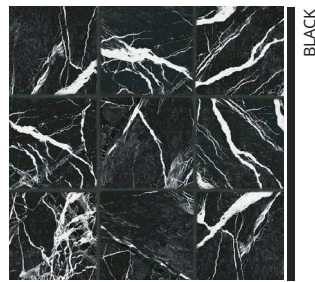

SURFACE : MATT

ILLUSION MARBLE BLACK (HYG) R10