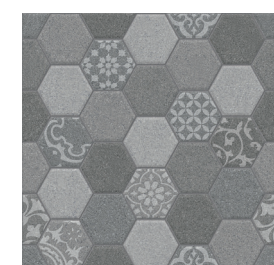

HEXSCAPE (II) GREY