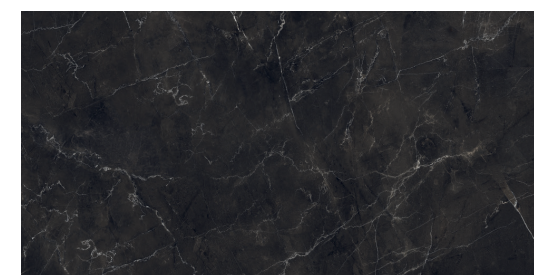

BLACK

SURFACE : POLISHED (HIGH GLOSS)

BLACK

XP-DHASKALIO BLACK 60X120 (HG) R/T