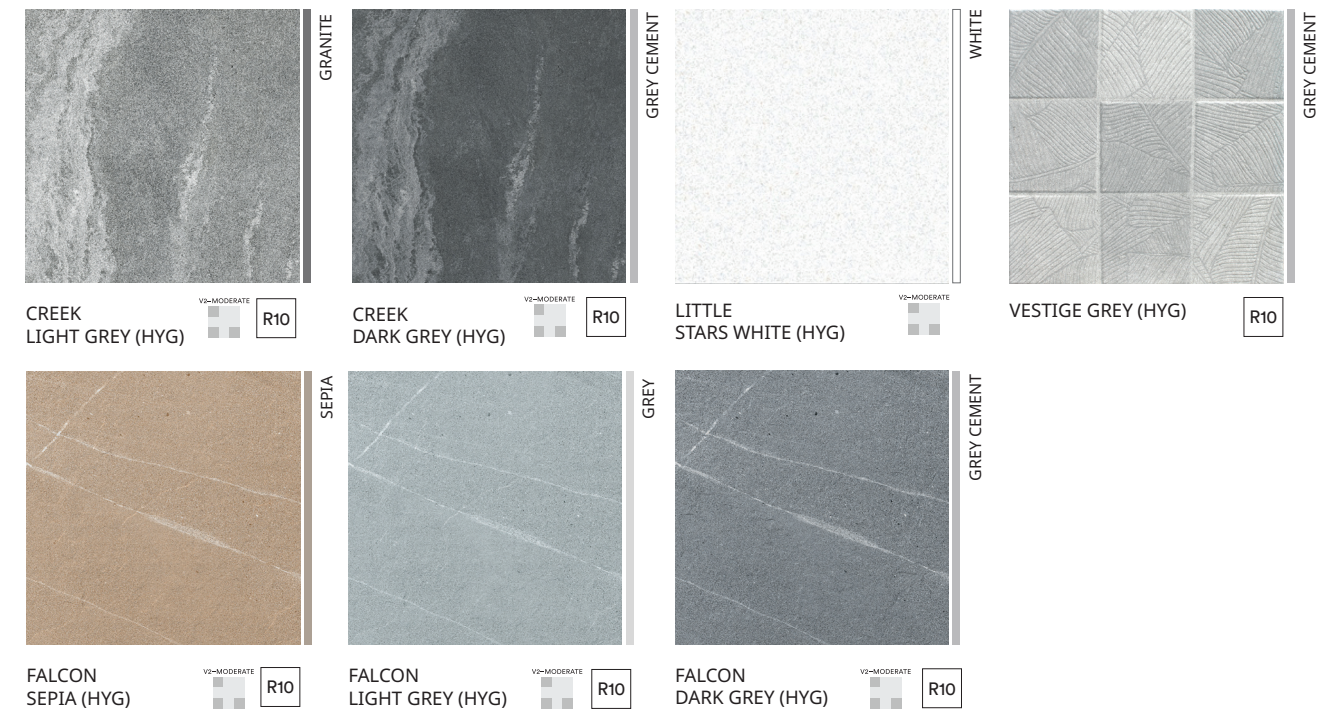

GLAZED PORCELAIN

40x40 cm. (16"x16")

SURFACE : MATT

CREEK SERIES สีทิวเขาแนวคอตโต้ที่แม่น้ำ
GREY
SILVER GREY