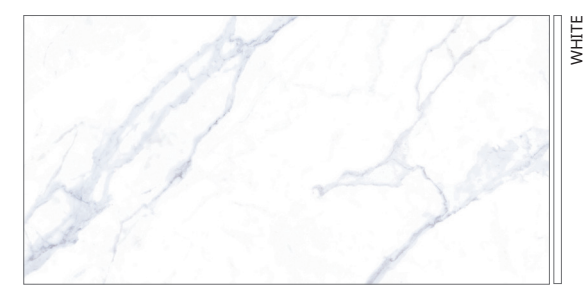

PAVILION WHITE 08304