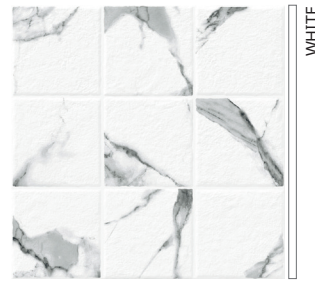

SURFACE : SATIN

EAST MARBLE WHITE (HYG) R9