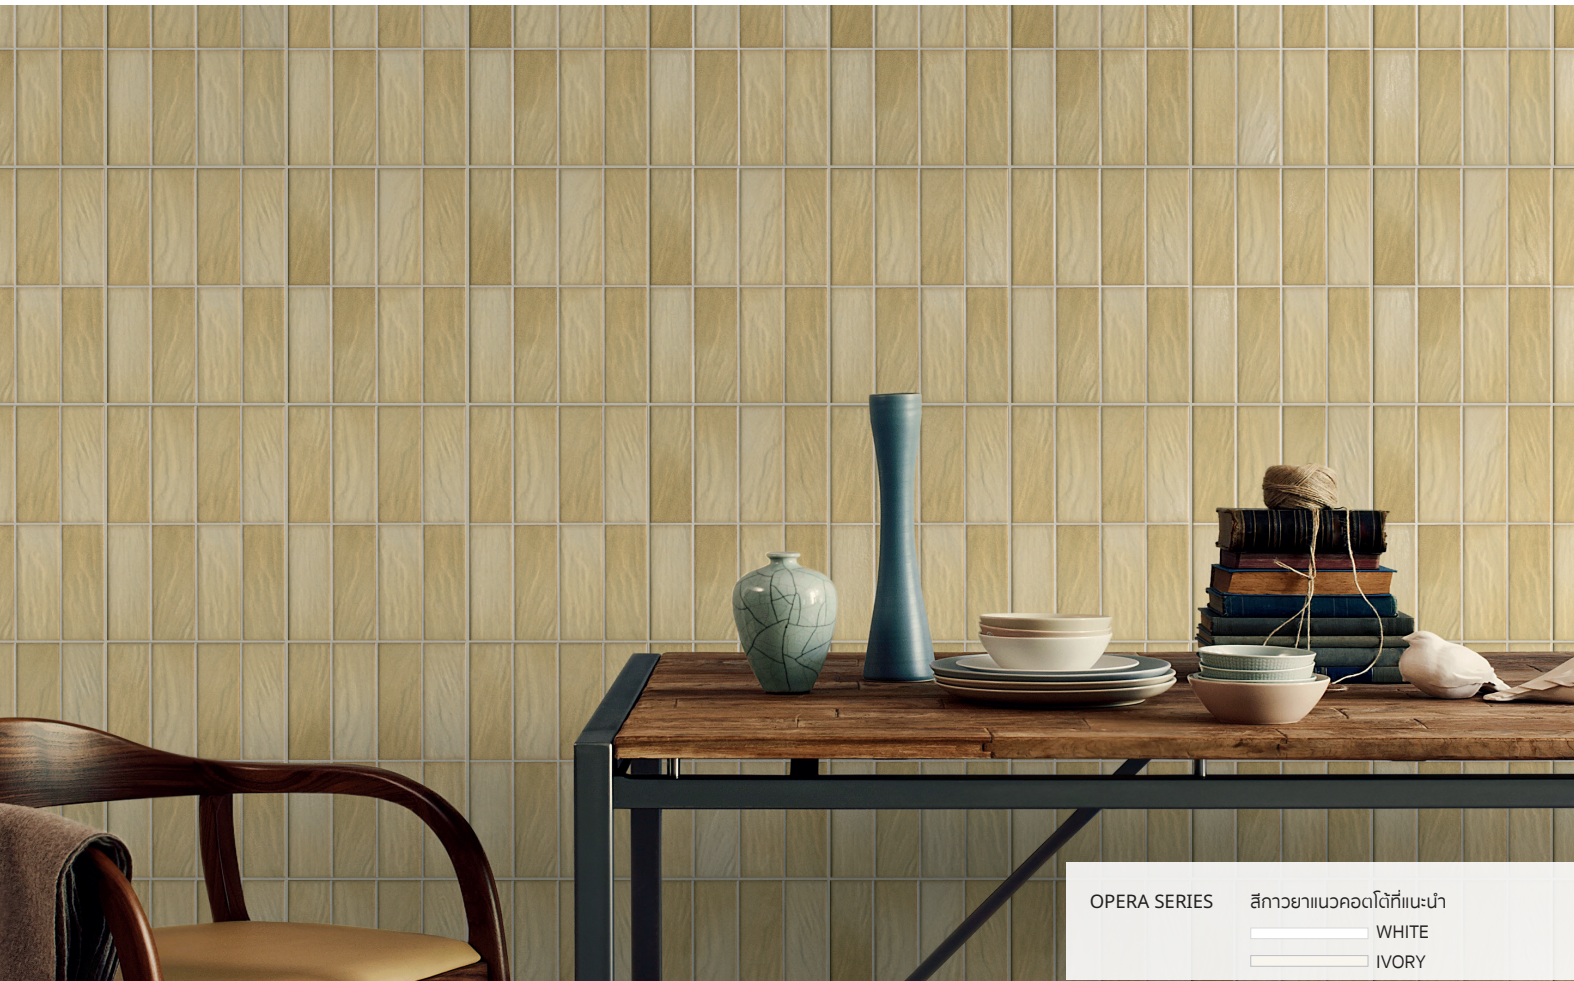

WALL TILE

25x40 cm. (10"x16")

OPERA SERIES สีทวายนวคองใต้ที่เน้นน้ำ
WHITE
IVORY