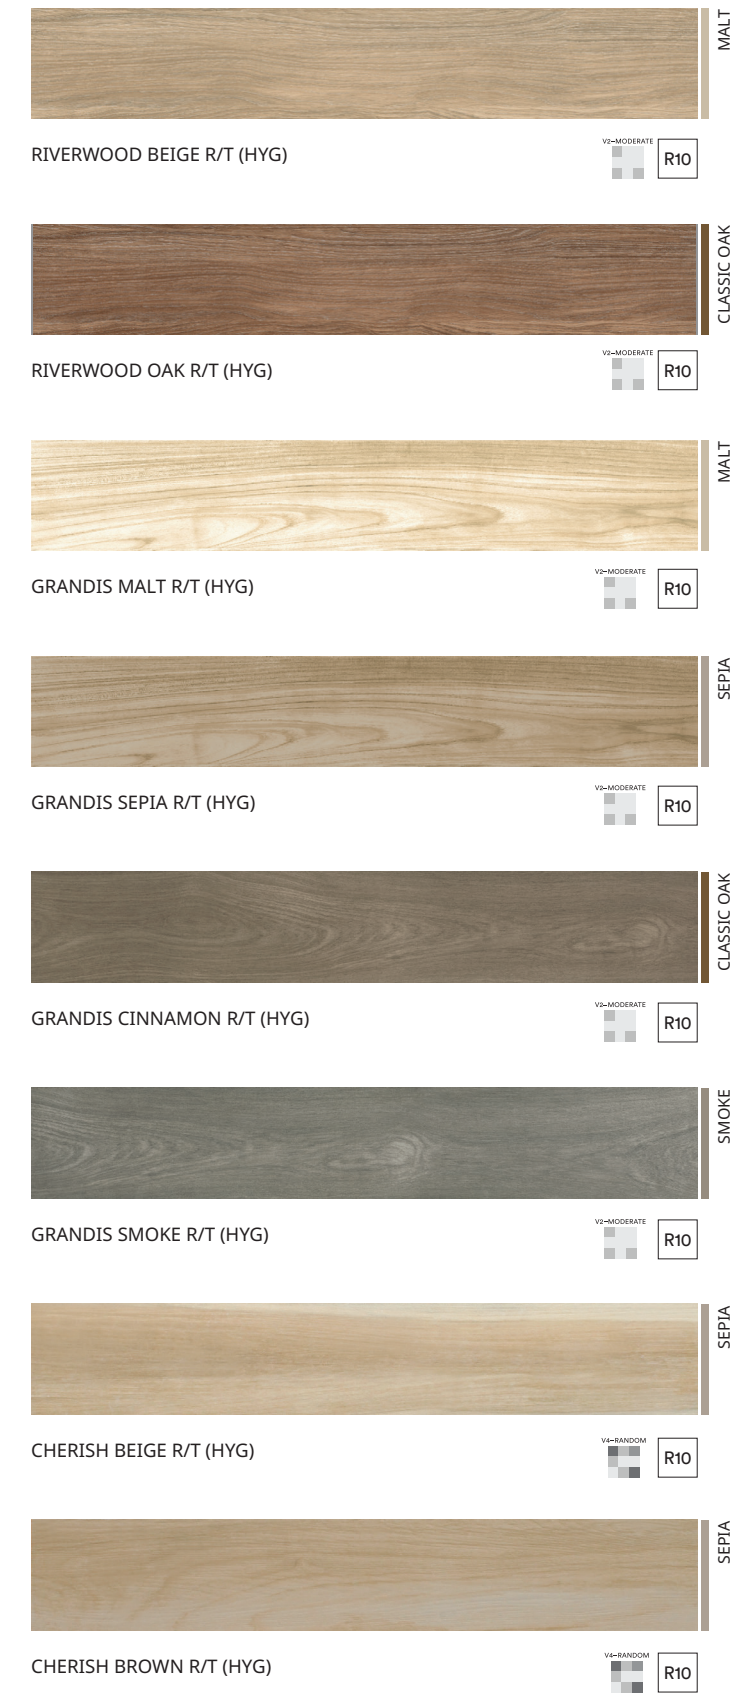

CHERISH SERIES สีทวายนวคอดโลโก้ที่แนะนำ
SAPIA
MALT

SURFACE : MATT

RIVERWOOD BEIGE R/T (HYG)

RIVERWOOD OAK R/T (HYG)

GRANDIS MALT R/T (HYG)

GRANDIS SEPIA R/T (HYG)

GRANDIS CINNAMON R/T (HYG)

GRANDIS SMOKE R/T (HYG)

CHERISH BEIGE R/T (HYG)

CHERISH BROWN R/T (HYG)