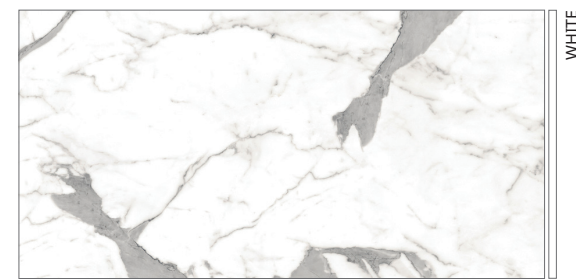

ROYAL STATUARIO R/T