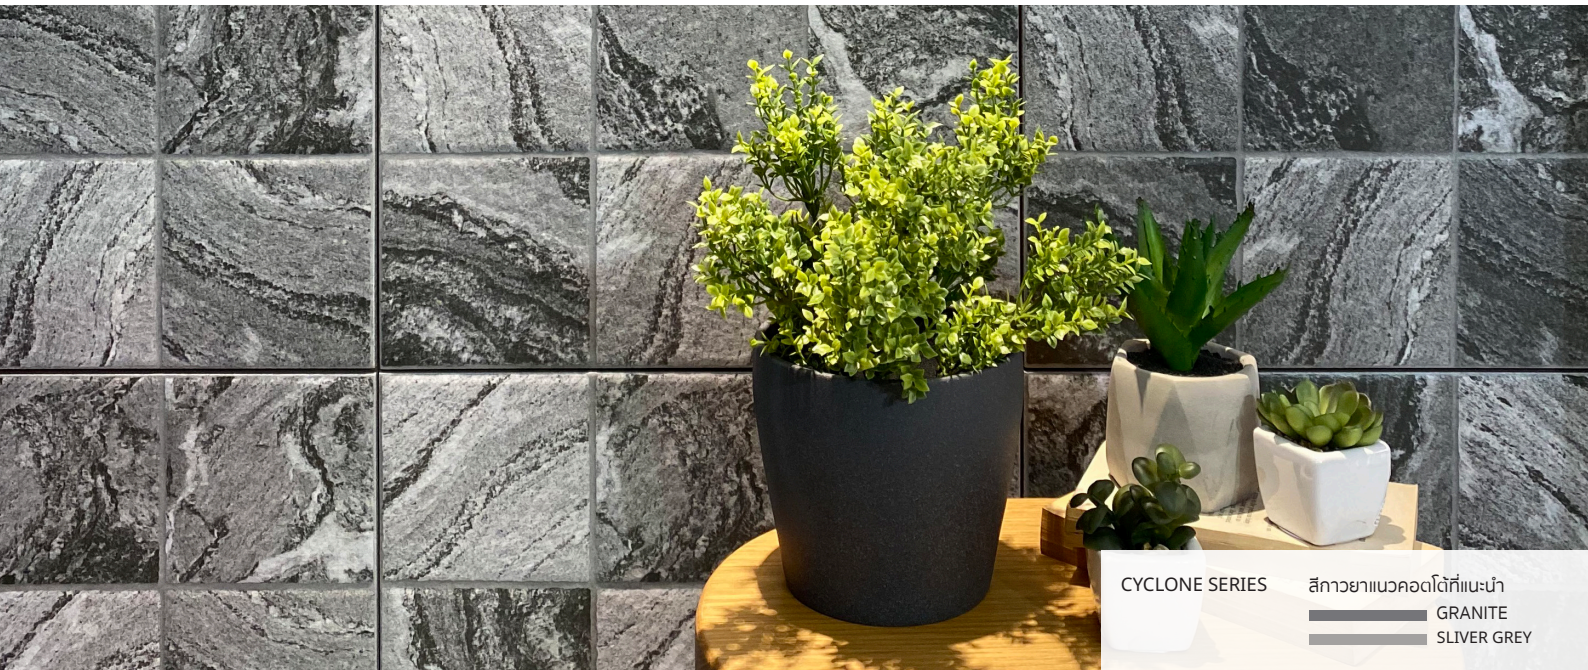

GLAZED PORCELAIN

40x40 cm. (16"x16")

CYCLONE SERIES สีขาวเทาแนวคอนกรีตที่เข้มเข้ม
GRANITE
SILVER GREY

SURFACE : MATT