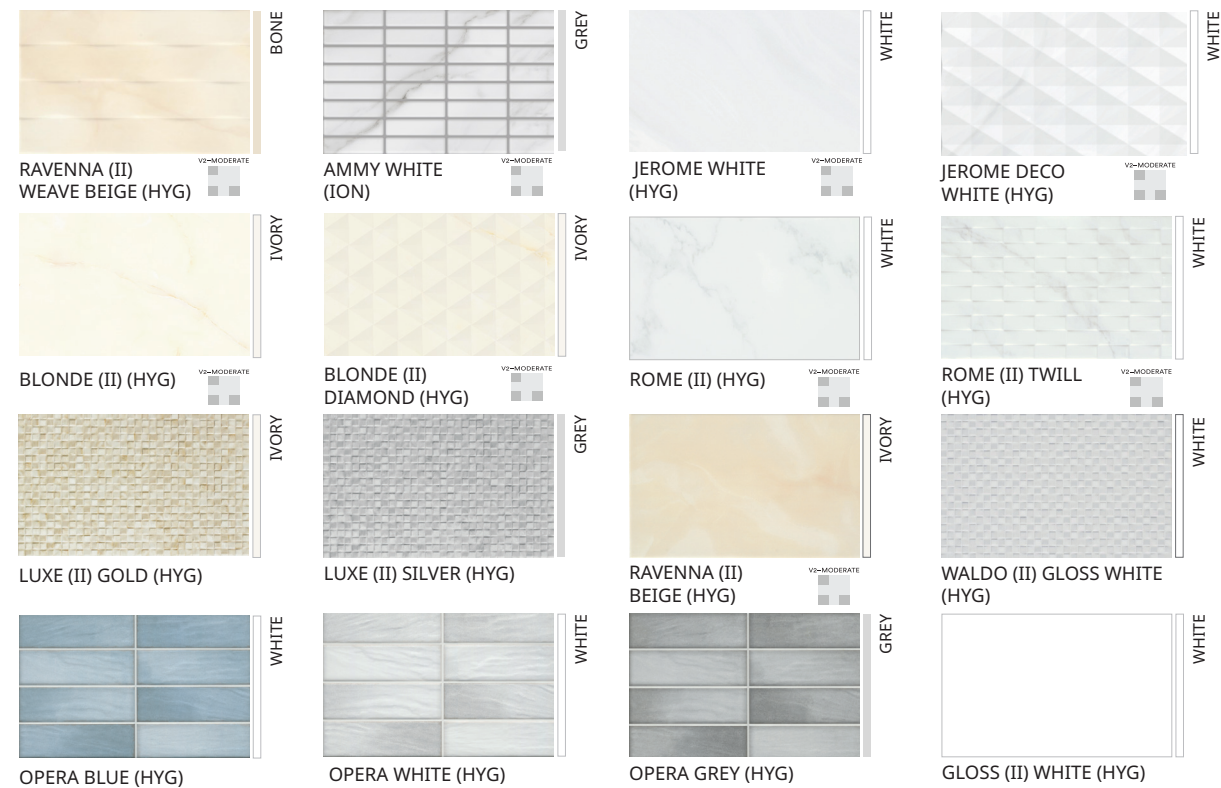

SURFACE : GLOSSY