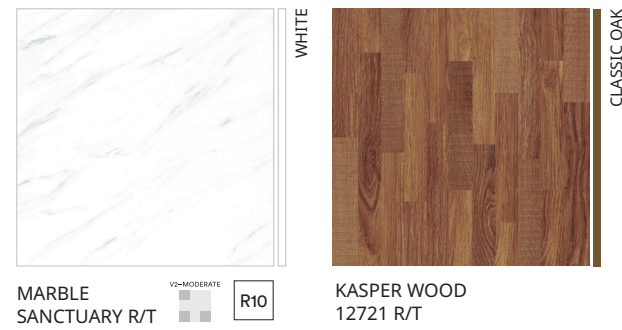

SURFACE : MATT

MARBLE SANCTUARY R/T

KASPER WOOD 12721 R/T