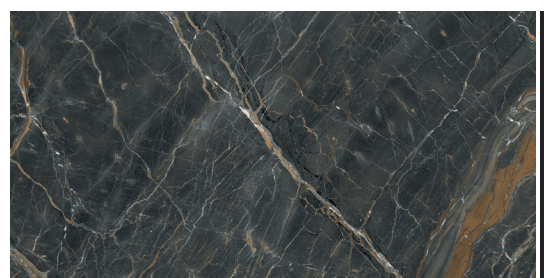

MOONETO NERO R/T

SCOTTIS DK GREY R/T

SCOTTIS LT GREY R/T

PALOMINO BLANCO R/T

SURFACE : POLISHED ( HIGH GLOSS )

SAHARA BLACK R/T

SOMBRERO BLACK R/T

BATULA BLACK R/T