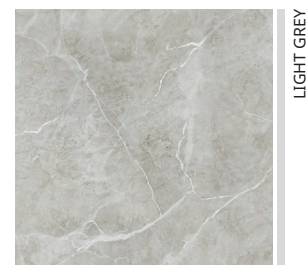

## SURFACE : POLISHED

BACCUS GREY 3131 (POL) R/T

SCAVI CREMA 3135 (POL) R/T

ALPINA WOOD 3132 (POL) R/T

PAROS GREY 3137 R/T

DOVER CLIFF WHITE 8753 R/T

MARGERIE GREY 3136 R/T

RODRIGO BROWN 3139 R/T