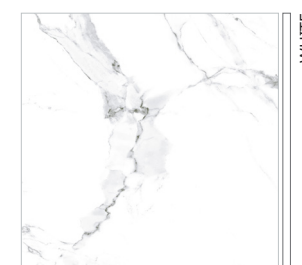

RITZ MARBLE
(II) (POL) R/T