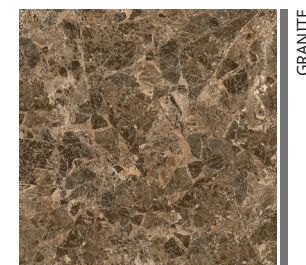

## SURFACE : POLISHED

BACCUS GREY 3131 (POL) R/T

SCAVI CREMA 3135 (POL) R/T

ALPINA WOOD 3132 (POL) R/T

PAROS GREY 3137 R/T

DOVER CLIFF WHITE 8753 R/T

MARGERIE GREY 3136 R/T

RODRIGO BROWN 3139 R/T