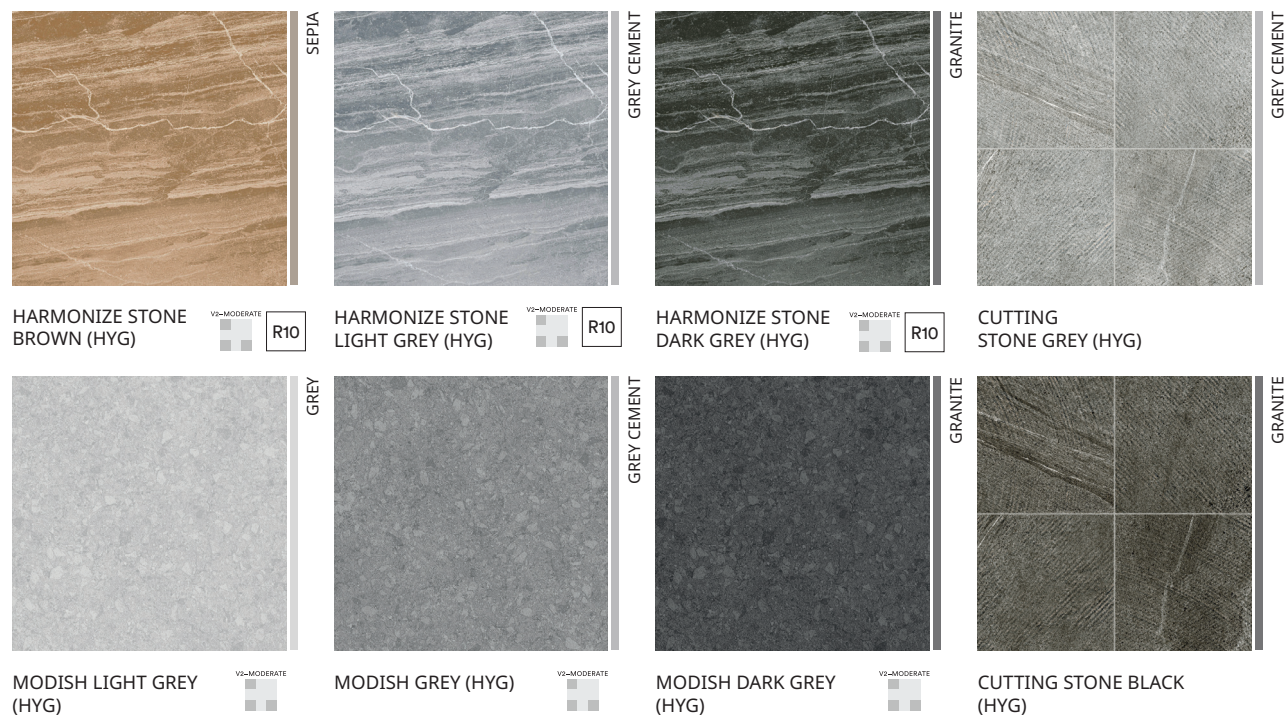

GLAZED PORCELAIN

40x40 cm. (16"x16")

SURFACE : MATT

GLAZED PORCELAIN

40x40 cm. (16"x16")

SURFACE : MATT