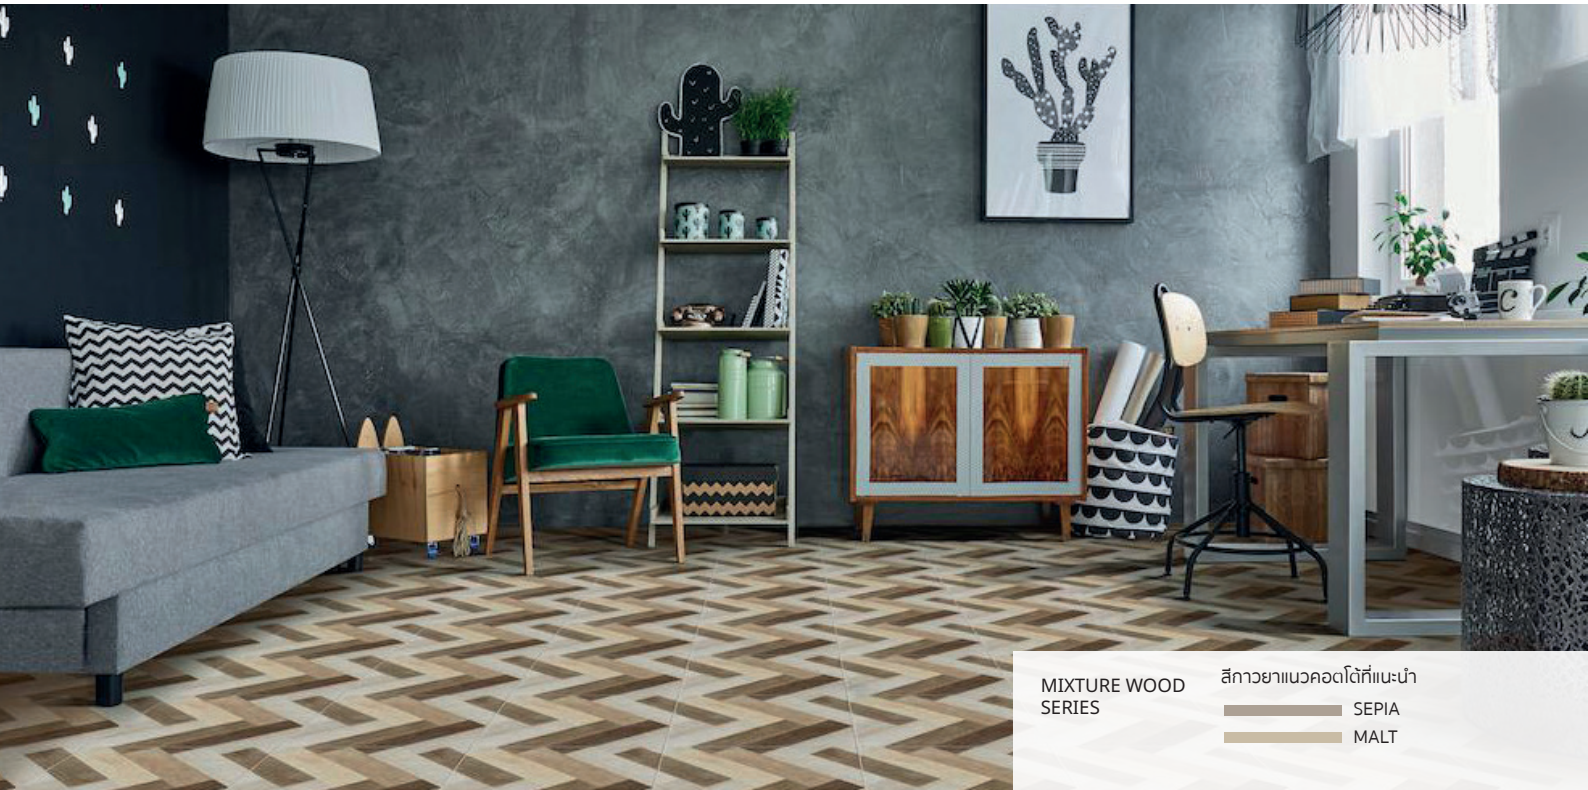

# FLOOR TILE

40x40 cm. (16"x16")

MIXTURE WOOD SERIES สีทิวายาแนวคอดัดไม้ที่เน้นน้ำ  
 SEPIA  
 MALT