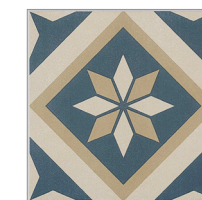

NEO MINT

CEILO