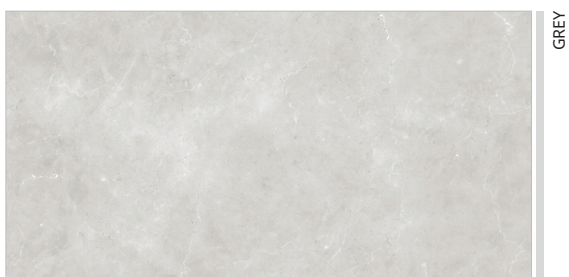

EVEREST STATURIO R/T

IVORY

STONELLA LIGHT R/T

IVORY

TRAVERTINE CREMA R/T

WHITE

ROSSO BIANCO R/T

GREY