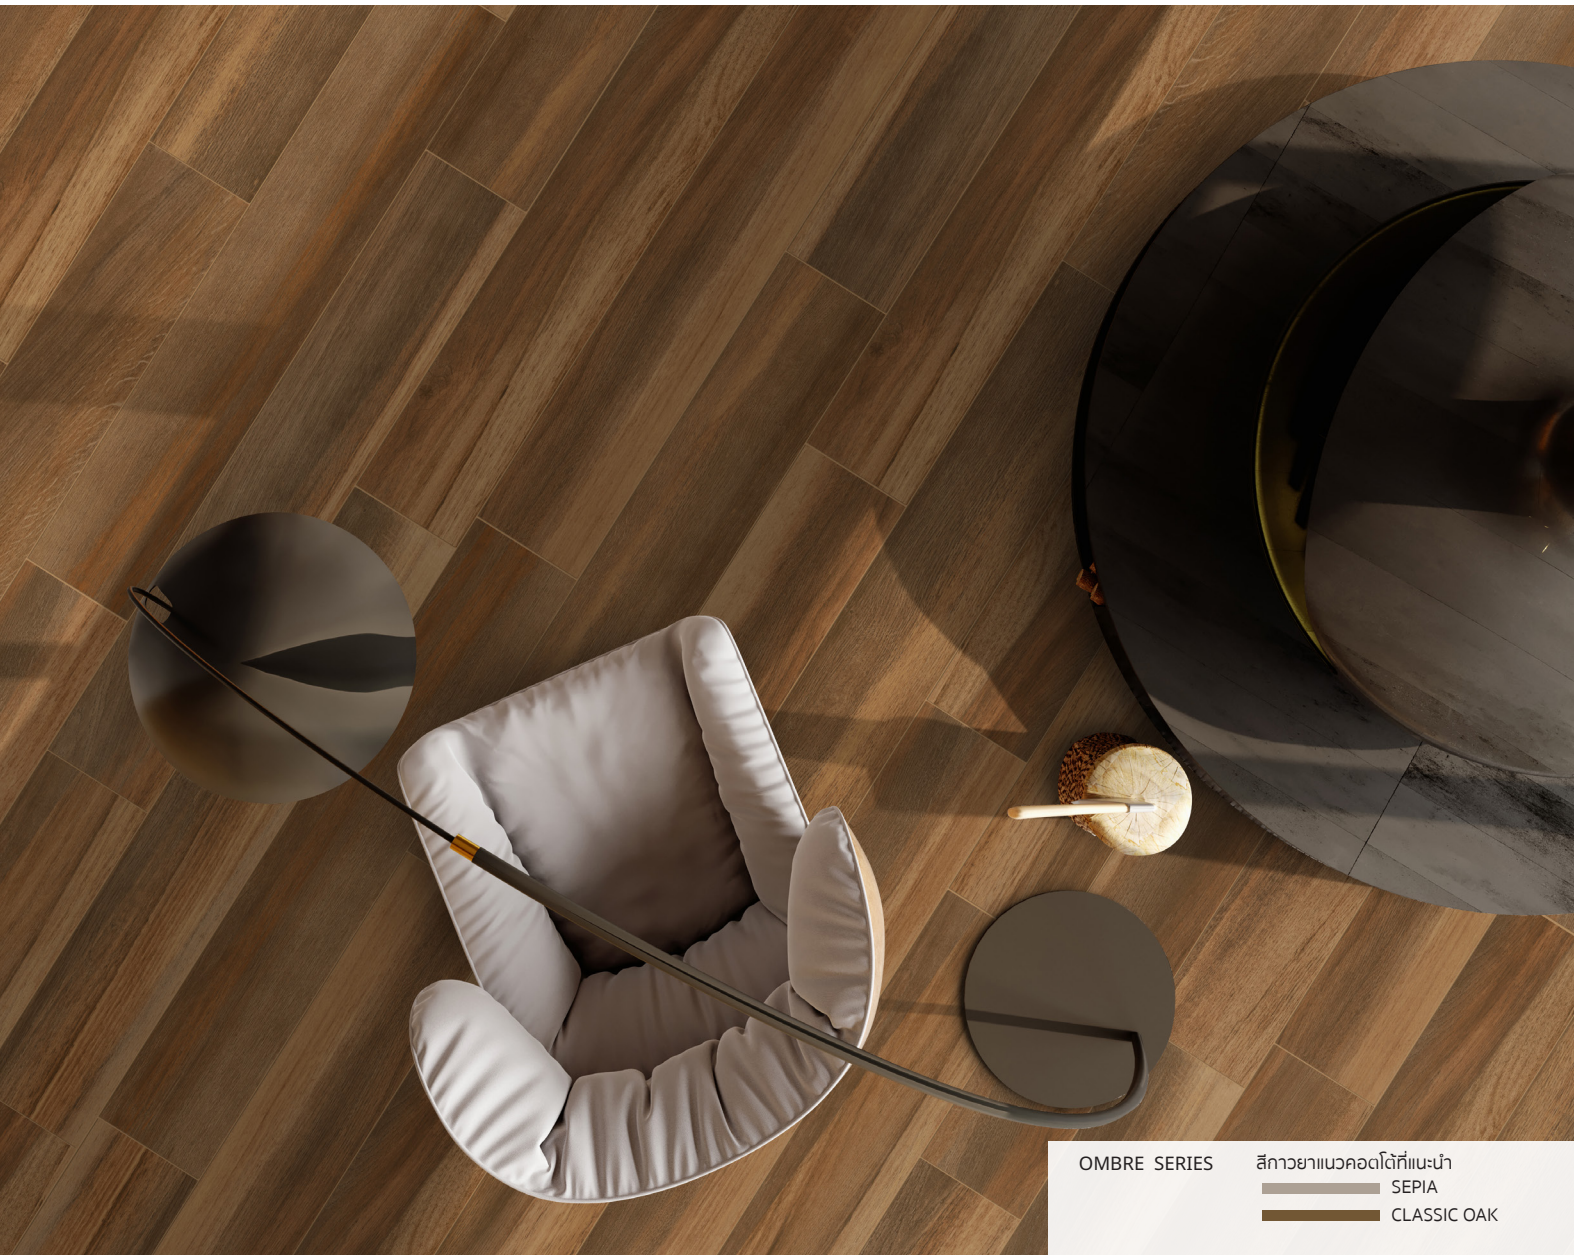

## SURFACE : SATIN

HYDRA WINTER (SATI/HYG/P8) R/T

LAVAREDO COLD (SATIN/ION/PK8)

NOBLE BLACK (HYG) R/T

**GLAZED PORCELAIN**

20x120 cm. (8"x48") R/T

OMBRE SERIES สีทวายนวคอดโลโก้ที่แนะนำ  
 SEPIA  
 CLASSIC OAK