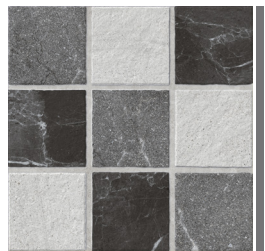

SHUFFLE STONE GREY