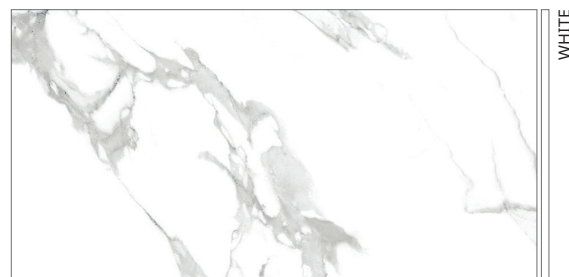

ARABELLA R/T