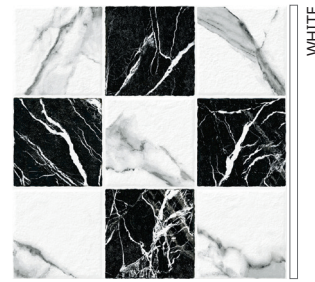

CHESS MARBLE MIX (HYG) R9