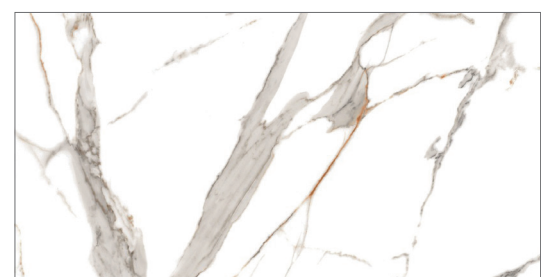

ROYAL STATUARIO R/T

ARABELLA R/T

KOLONIAL WHITE 08301

**GLAZED PORCELAIN**  
60x120 cm. (24"x48") R/T

VERSO STATUARIO SERIES สีขาวยาแนวคอตโต้ที่แนะนำ

SURFACE : POLISHED

VERSO STATUARIO (A) R/T

VERSO STATUARIO (B) R/T