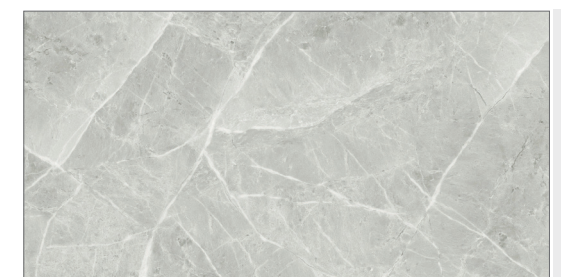

STORM LT GREY R/T

**GLAZED PORCELAIN**

60x120 cm. (24"x48") R/T

ROYAL NERO SERIES สีทลายแนวคอนกรีตที่เข้มดำ  
 GREY  
 GRANITE

SURFACE : POLISHED

LIGHT GREY

ROYAL GREY R/T

GRANITE