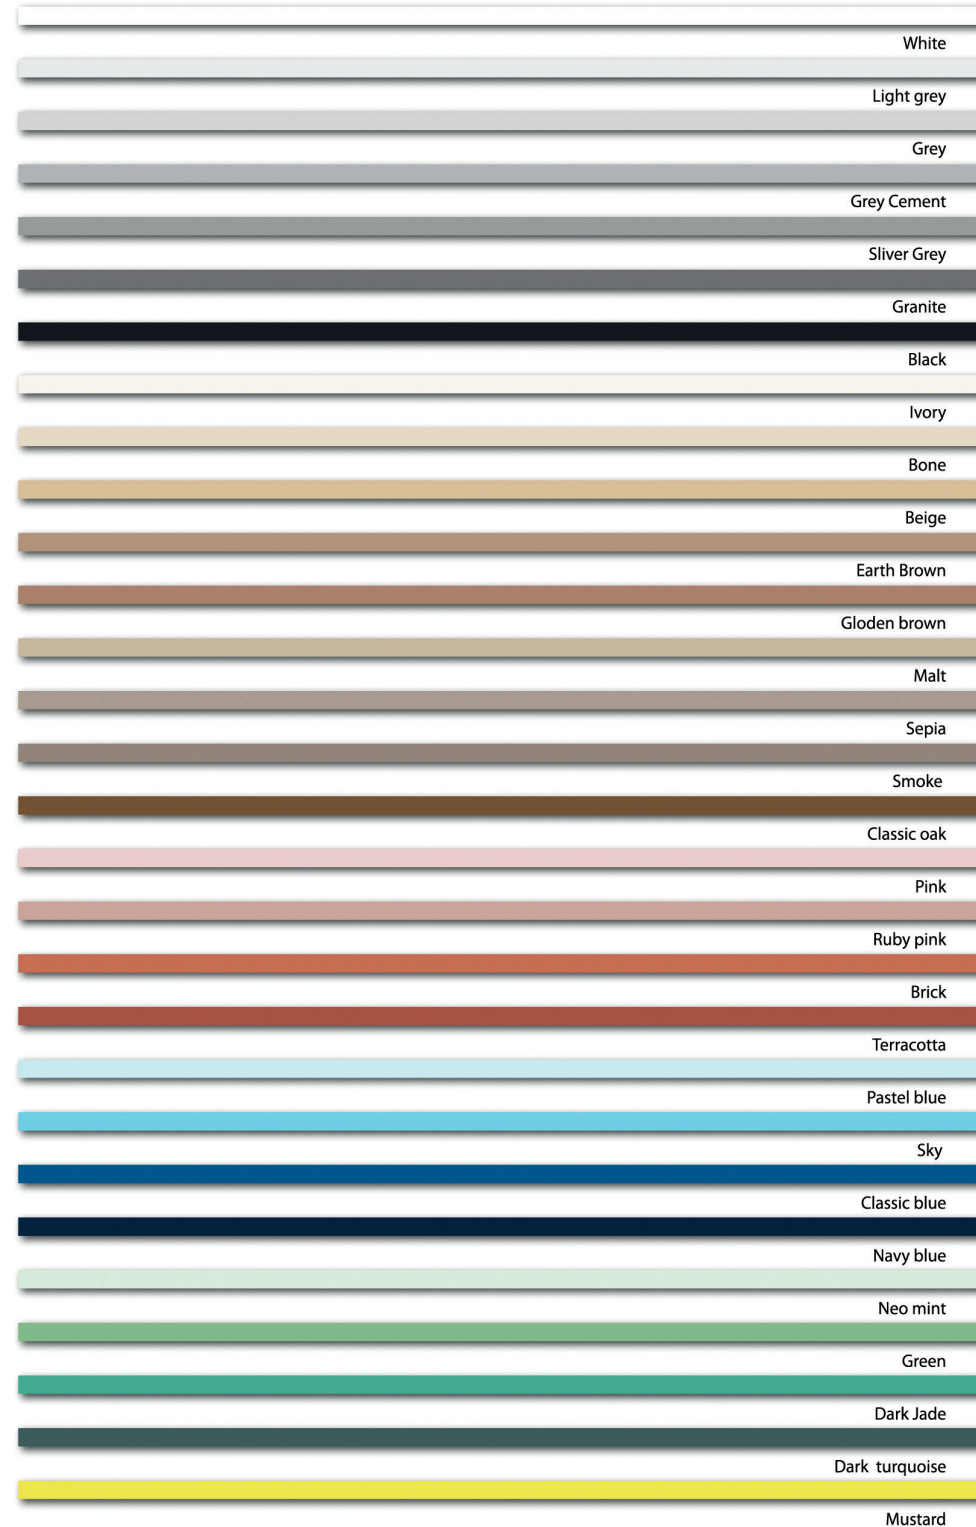

THE POWER OF CREATION

เติมเต็มสีสันและเส้นสายอย่างไร้ขีดจำกัด

ค้นพบ "กาวยาแนว" ทั้ง 29 เฉดสี ที่มาช่วยเติมเต็มความโดดเด่นให้กระเบื้องอย่างสร้างสรรค์