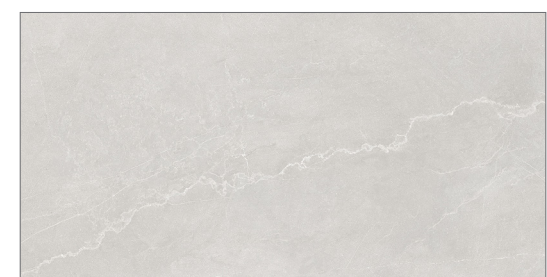

SAHARA BLACK SERIES สีทวยขาวแวคคอตโต้ที่เข้มดำ  
 SILVER GREY  
 GRANITE

**GLAZED PORCELAIN**

60x120 cm. (24"x48") R/T

PALOMINO SERIES สีทวยขาวแวคคอตโต้ที่เบาน้ำ  
 WHITE  
 IVORY

SURFACE : MATT

MOONETO BLANCO R/T