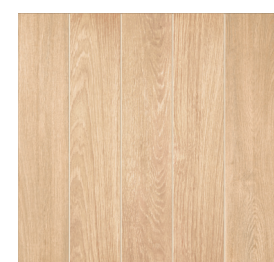

# FLOOR TILE

45x45 cm. (18"x18")

CONSTANTINOPLE SERIES สีขาวแนวคอนกรีตที่เข้มกว่า  
 WHITE  
 GREY

SURFACE : SATIN

MARBLE PRIMA SQUARE

ARYSSA

CHEVRON MARBLE

OAKLAND (II) BEIGE